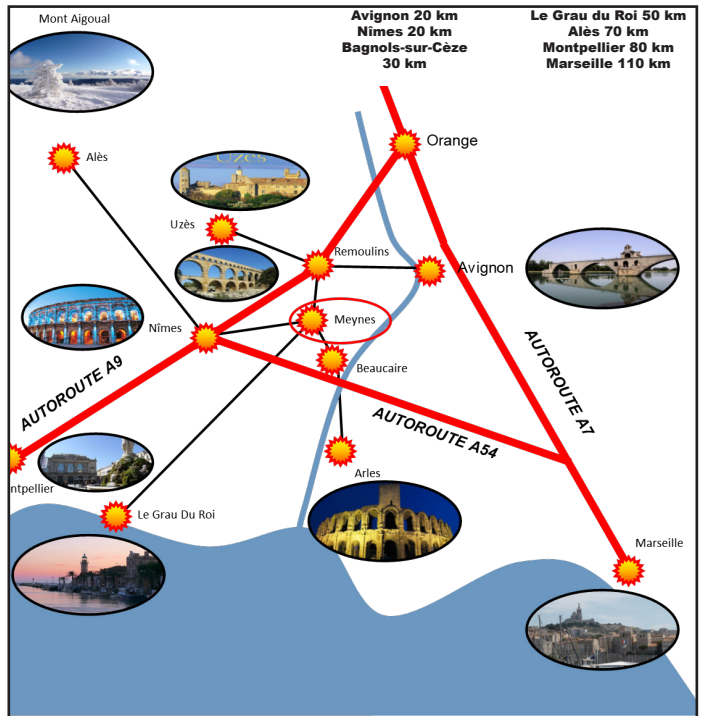

# PLAN D'ACCÈS

Avignon 20 km  
 Nîmes 20 km  
 Bagnols-sur-Cèze 30 km  
 Le Grau du Roi 50 km  
 Alès 70 km  
 Montpellier 80 km  
 Marseille 110 km

**LYCÉE AGRICOLE PRIVÉ MEYNES - GARD**

9 Route de Bezouze, 30840 Meynes  
 Tél. : 04 66 57 59 37 - Fax : 04 66 57 28 39  
 Mail : [contact@lyceeagricoledemeynes.com](mailto:contact@lyceeagricoledemeynes.com)  
[www.lyceeagricoledemeynes.com](http://www.lyceeagricoledemeynes.com)